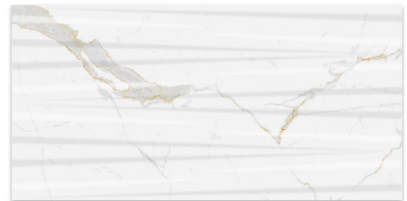

Wall Tile 30x60cm

Ajax - light

Ajaxl - Decor

Ajax - dark

MARSEY 30x60

مارس

Wall Tile 30x60 cm

Marsey - Face1

Marsey - Face2

Marsey - Face3

Marsey - Face4

Marsey - Face5

Marsey - decor

WWW.TOOSTILECO.COM

2022